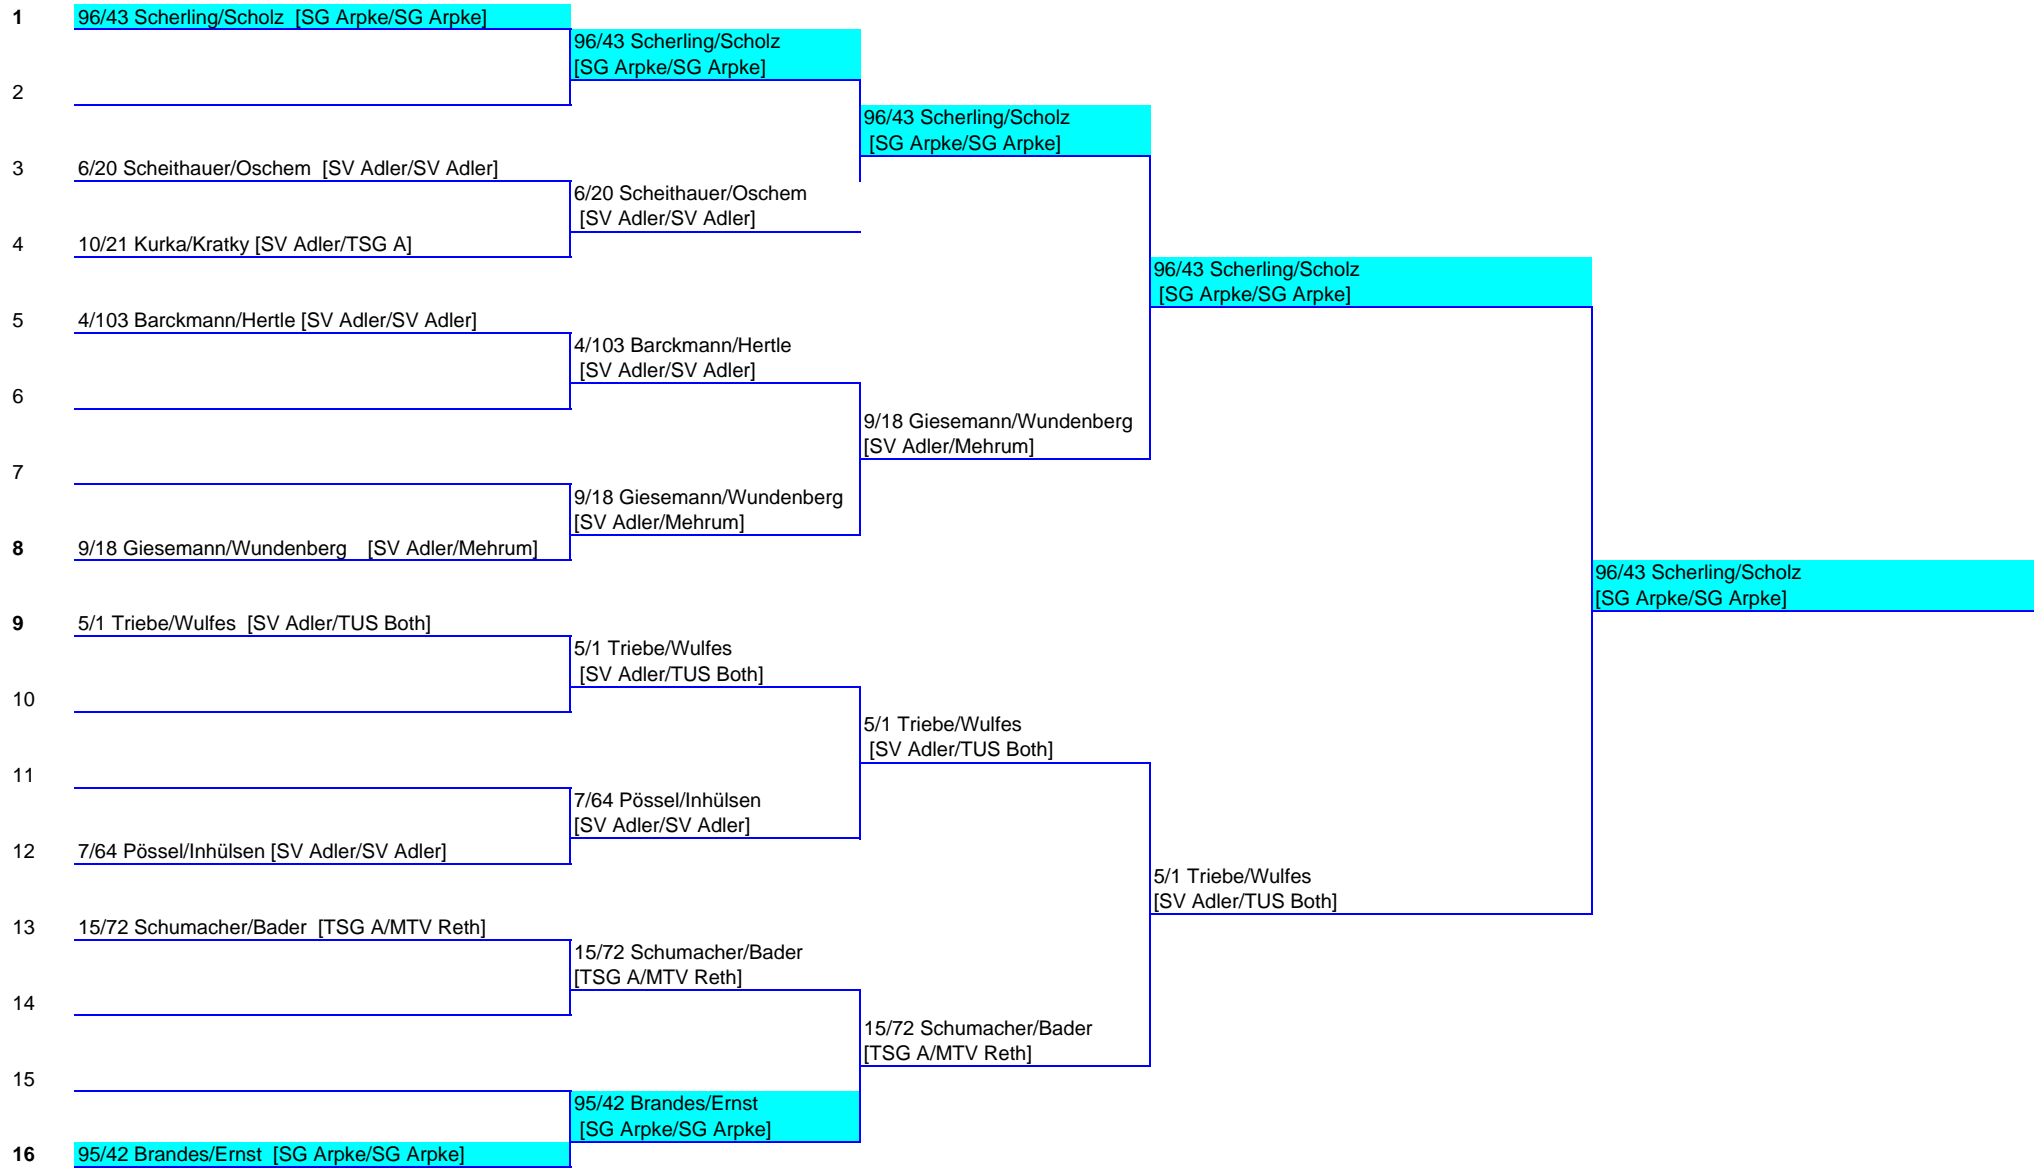

Klasse offen Mixed.xls