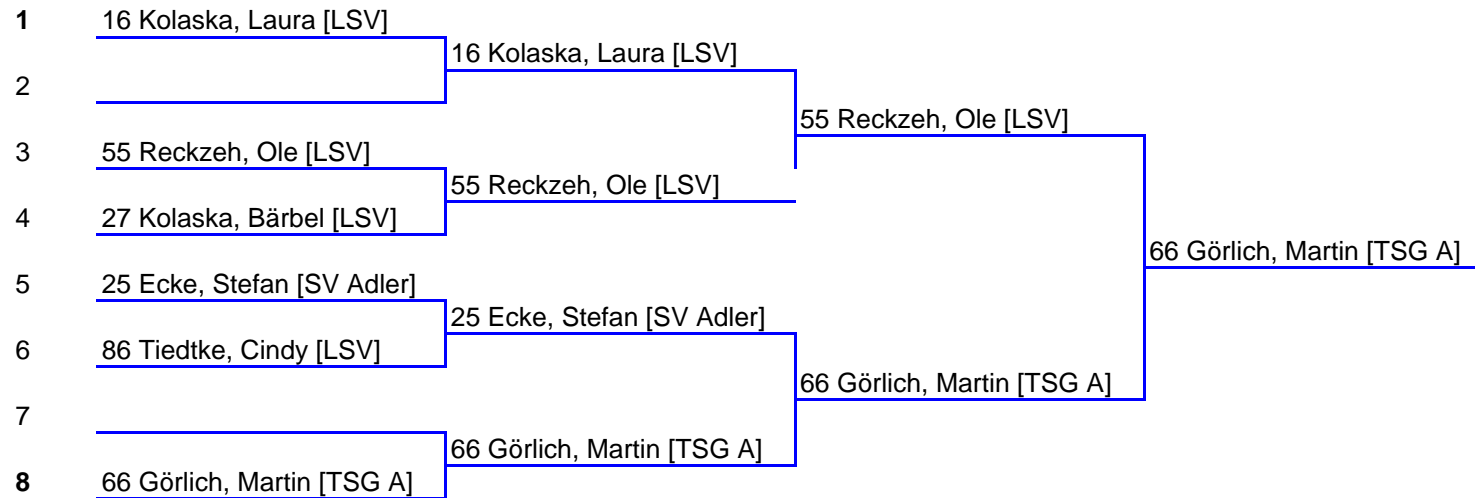

Schülerinnen A Doppel.xls

		44/45	80/81	46/47	Bälle	Sätze	Spiele	Platz
1	44/45 Palm/Welge [SG Arpke/SG Arpke]		:	:	:	:	:	
2	80/81 Wilschnak/Rogers [LSV/LSV]	:		:	:	:	:	
3	46/47 Welge/Brandes [SG Arpke/SG Arpke]	:	:		:	:	:	

Sieger

80/81 Wilschnak/Rogers [LSV/LSV]

Erwachsene Hobby Einzel.xls

Spiel um Platz 3

16 Kolaska, Laura [LSV]

25 Ecke, Stefan [SV Adler]

25 Ecke, Stefan [SV Adler]