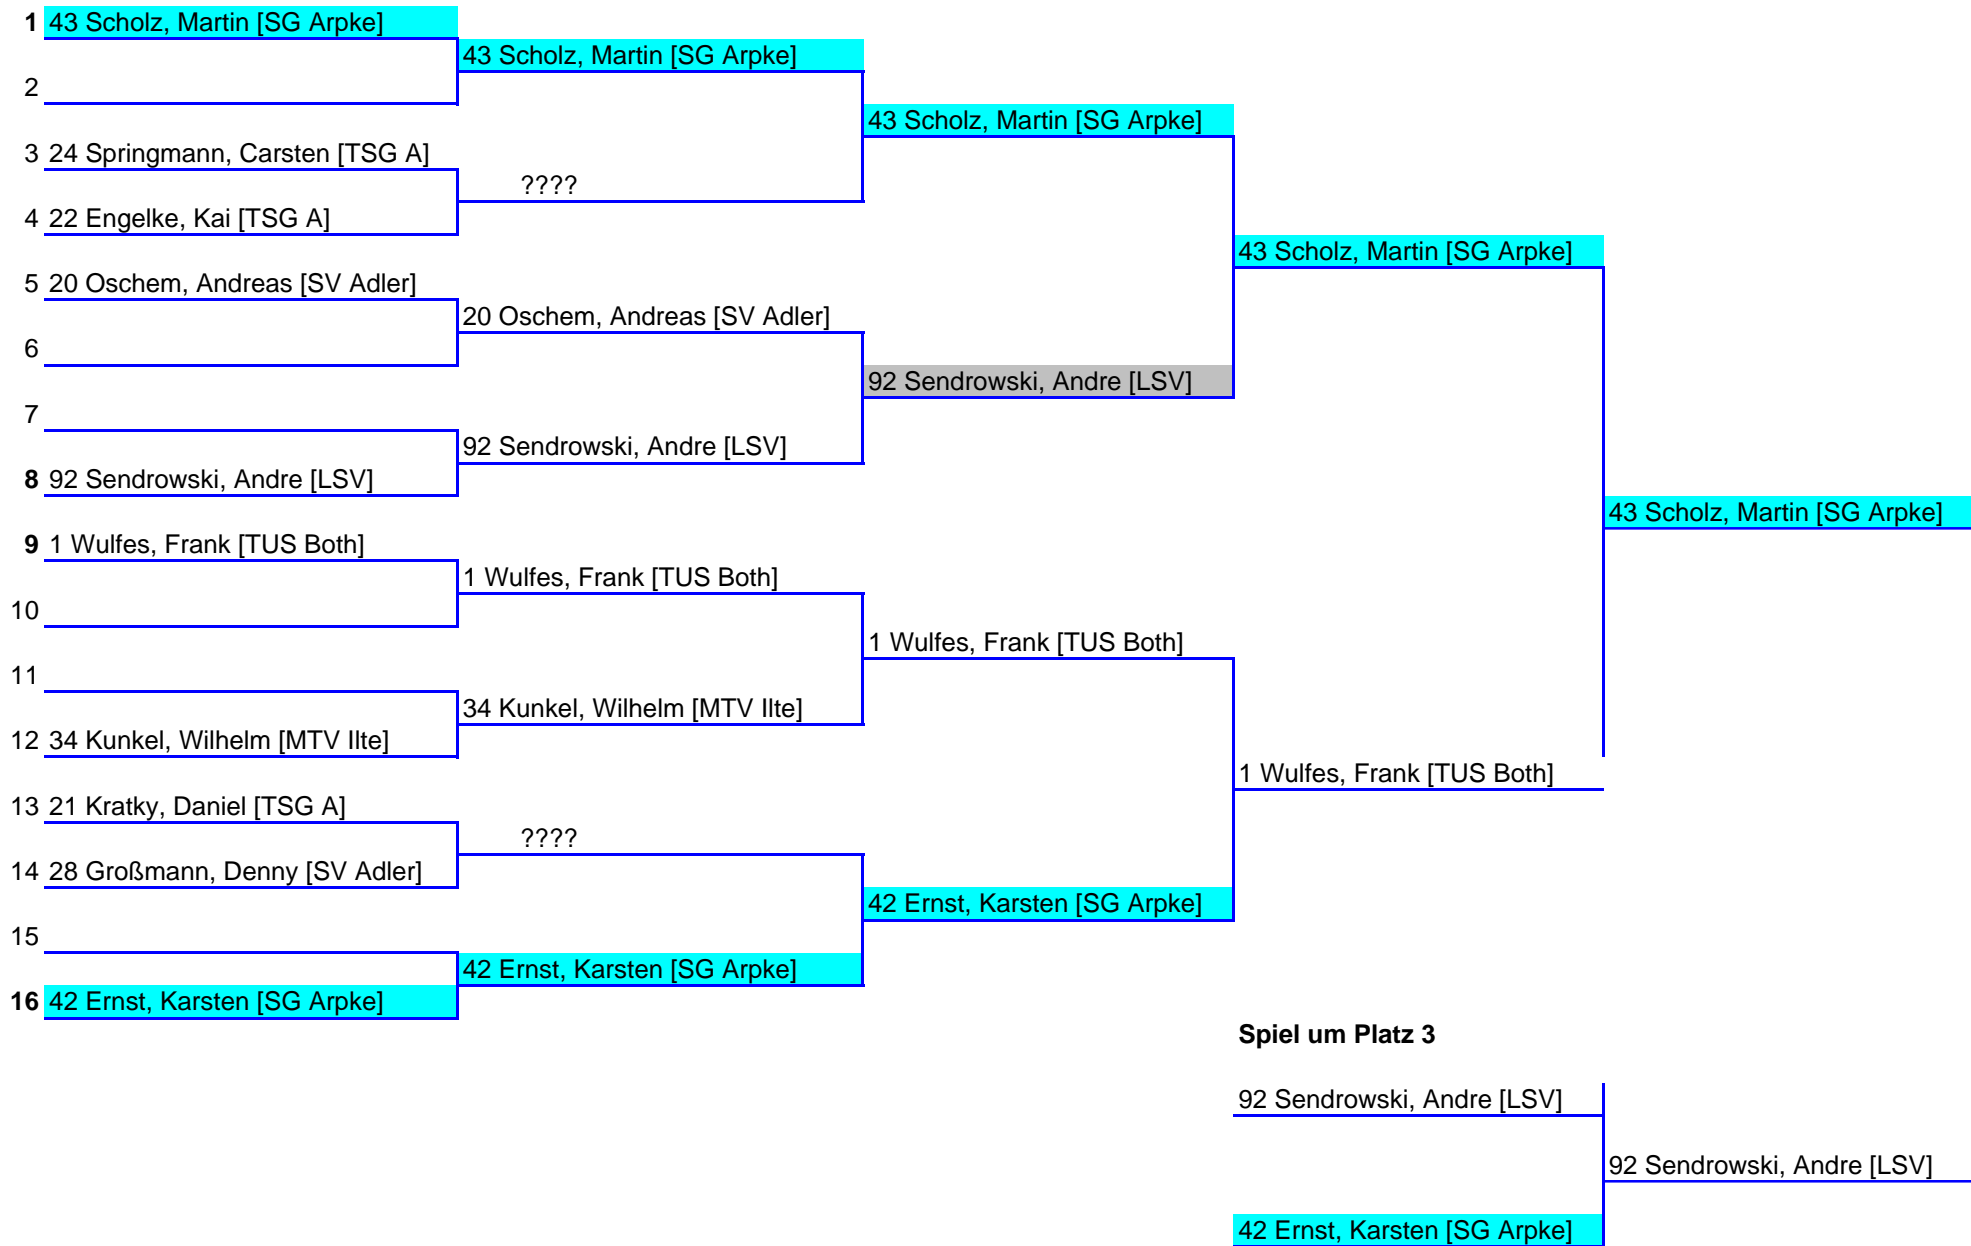

Herren offen Einzel.xls

Herren offen Doppel.xls

1	42/43 Ernst/Scholz [SG Arpke/SG Arpke]		
2	33/34 Schrader/Kunkel [MTV Ilte/MTV Ilte]	42/43 Ernst/Scholz [SG Arpke/SG Arpke]	
3	22/40 Engelke/Fercho [TSG A/TSG A]		42/43 Ernst/Scholz [SG Arpke/SG Arpke]
4	93/53 Auer/Schäl [LSV/LSV]	22/40 Engelke/Fercho [TSG A/TSG A]	
5	29/30 Mücher/Born [SG Arpke/SG Arpke]		42/43 Ernst/Scholz [SG Arpke/SG Arpke]
6	24/21 Springmann/Kratky [TSG A/TSG A]	24/21 Springmann/Kratky [TSG A/TSG A]	
7	92/1 Sendrowski/Wulfes [LSV/TUS Both]		24/21 Springmann/Kratky [TSG A/TSG A]
8	20/91 Oschem/Miglitsch [SV Adler/SV Adler]	92/1 Sendrowski/Wulfes [LSV/TUS Both]