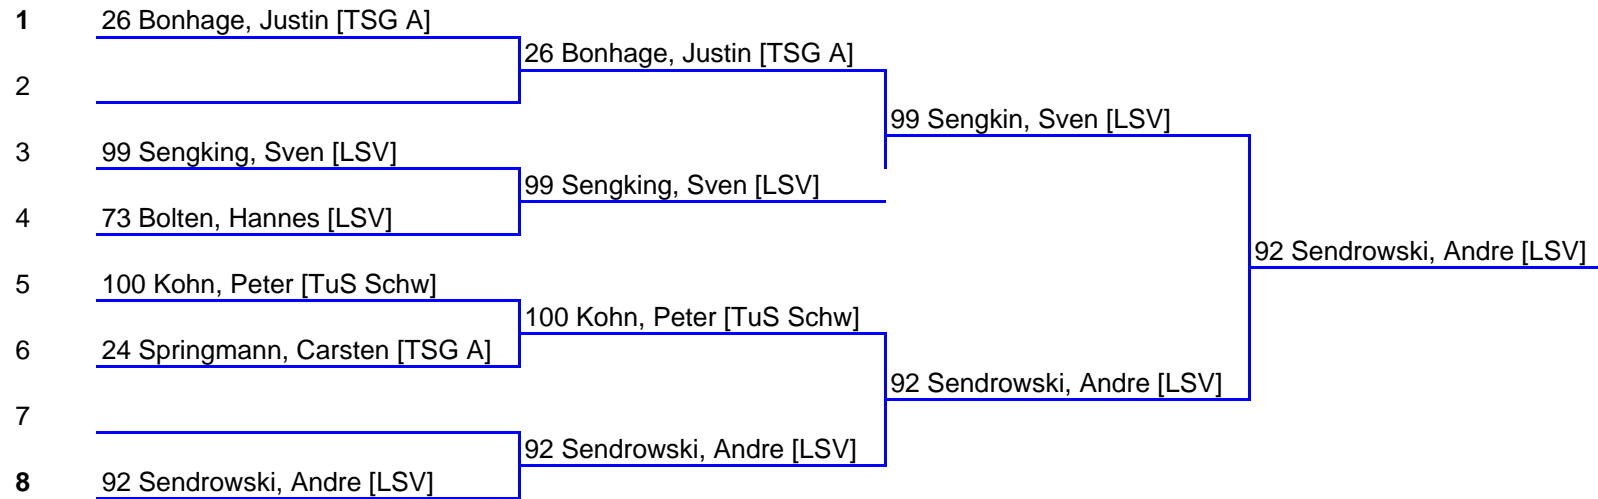

Herren BC Einzel.xls

Herren BC Doppel.xls

1	<u>92/99 Sendrowski/Sengking [LSV/LSV]</u>		
2	<u>21/24 Kratky/Springmann [TSG A/TSG A]</u>	<u>21/24 Kratky/Springmann [TSG A/TSG A]</u>	
3	<u>26/100 Bonhage/Kohn [TSG A/TuS Schw]</u>		<u>21/24 Kratky/Springmann [TSG A/TSG A]</u>
4	<u>73/18 Bolten/Wundenberg [LSV/Mehrum]</u>	<u>26/100 Bonhage/Kohn [TSG A/TuS Schw]</u>