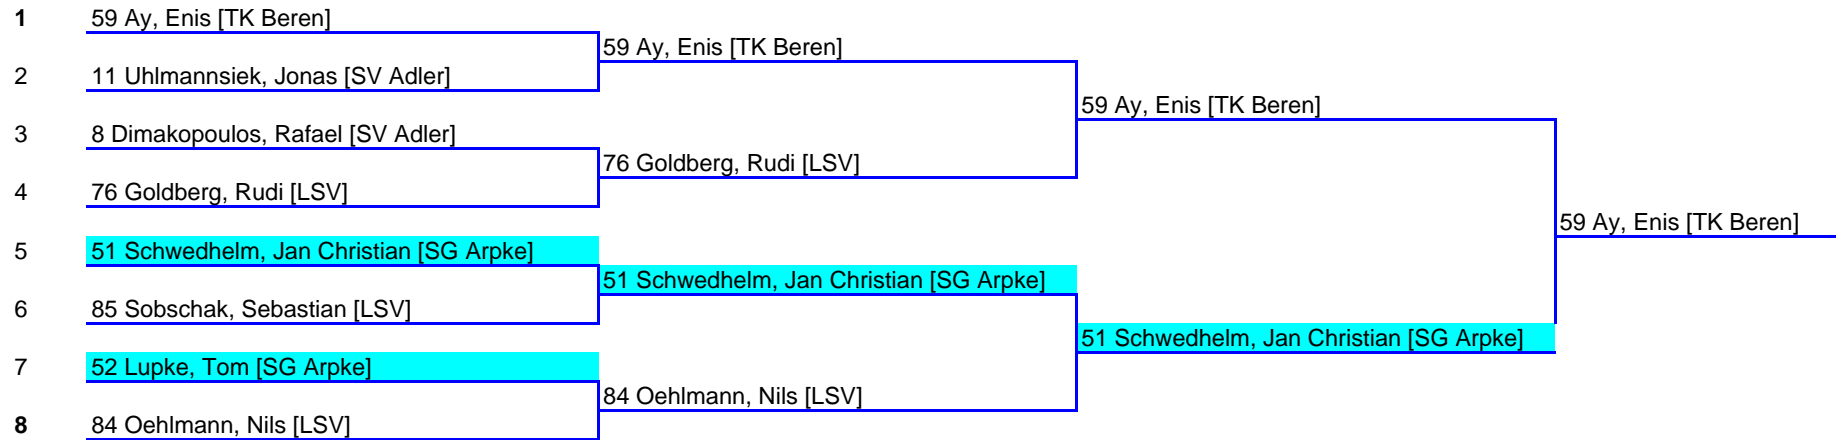

Schüler BC Einzel.xls