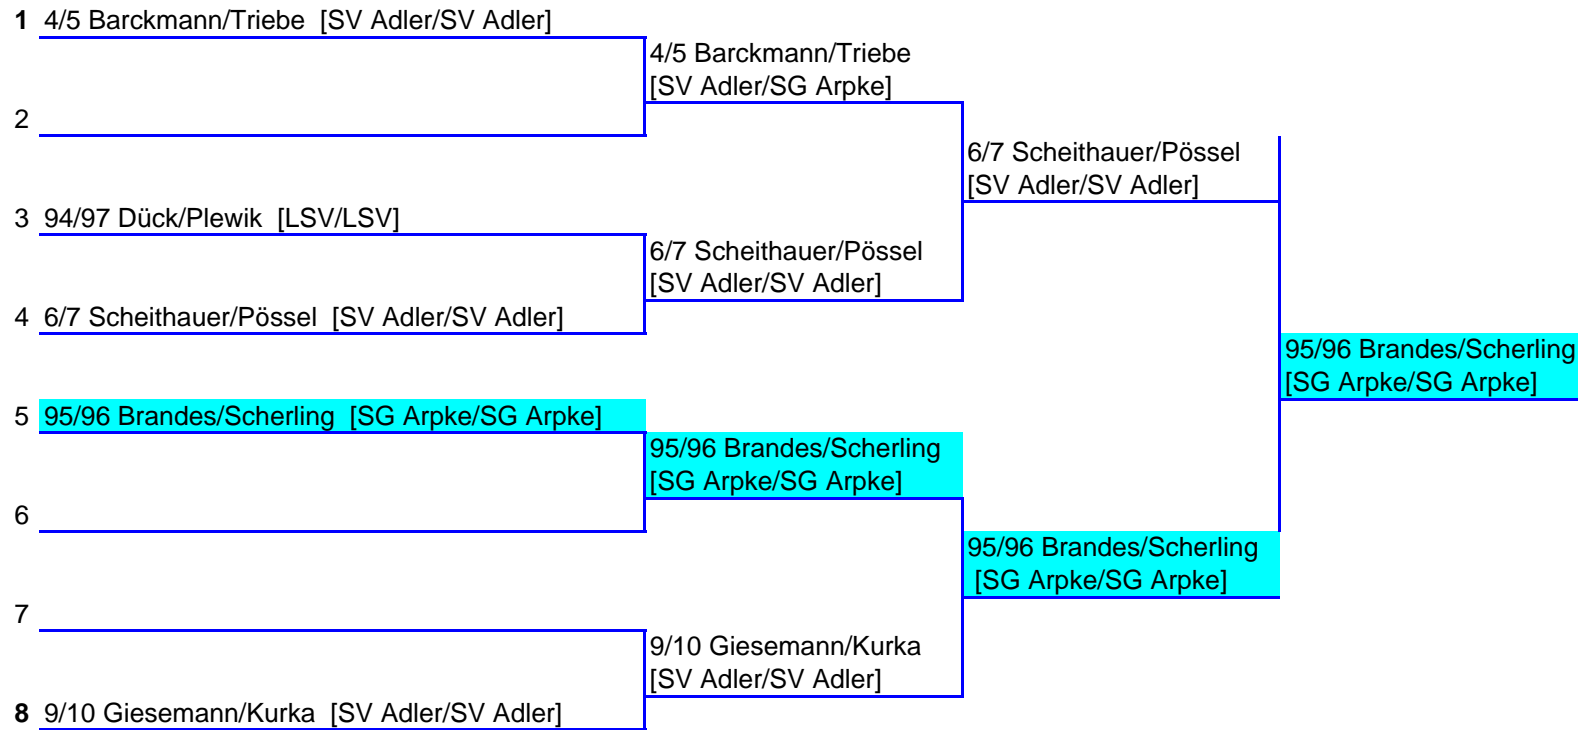

Aktuelle Bilder der Veranstaltungen sind auf unserer Homepage www.adlerspin.de.tk zu sehen.

Herren offen Einzel.xls

Herren offen Doppel.xls

1	42/43 Ernst/Scholz [SG Arpke/SG Arpke]		
2	33/34 Schrader/Kunkel [MTV Ilte/MTV Ilte]	42/43 Ernst/Scholz [SG Arpke/SG Arpke]	
3	22/40 Engelke/Fercho [TSG A/TSG A]		42/43 Ernst/Scholz [SG Arpke/SG Arpke]
4	93/53 Auer/Schäl [LSV/LSV]	22/40 Engelke/Fercho [TSG A/TSG A]	
5	29/30 Mücher/Born [SG Arpke/SG Arpke]		42/43 Ernst/Scholz [SG Arpke/SG Arpke]
6	24/21 Springmann/Kratky [TSG A/TSG A]	24/21 Springmann/Kratky [TSG A/TSG A]	
7	92/1 Sendrowski/Wulfes [LSV/TUS Both]		24/21 Springmann/Kratky [TSG A/TSG A]
8	20/91 Oschem/Miglitsch [SV Adler/SV Adler]	92/1 Sendrowski/Wulfes [LSV/TUS Both]	

Damen offen Doppel.xls

Klasse offen Mixed.xls

Herren BC Einzel.xls

Herren BC Doppel.xls

1	<u>92/99 Sendrowski/Sengking [LSV/LSV]</u>		
2	<u>21/24 Kratky/Springmann [TSG A/TSG A]</u>	<u>21/24 Kratky/Springmann [TSG A/TSG A]</u>	
3	<u>26/100 Bonhage/Kohn [TSG A/TuS Schw]</u>		<u>21/24 Kratky/Springmann [TSG A/TSG A]</u>
4	<u>73/18 Bolten/Wundenberg [LSV/Mehrum]</u>	<u>26/100 Bonhage/Kohn [TSG A/TuS Schw]</u>	