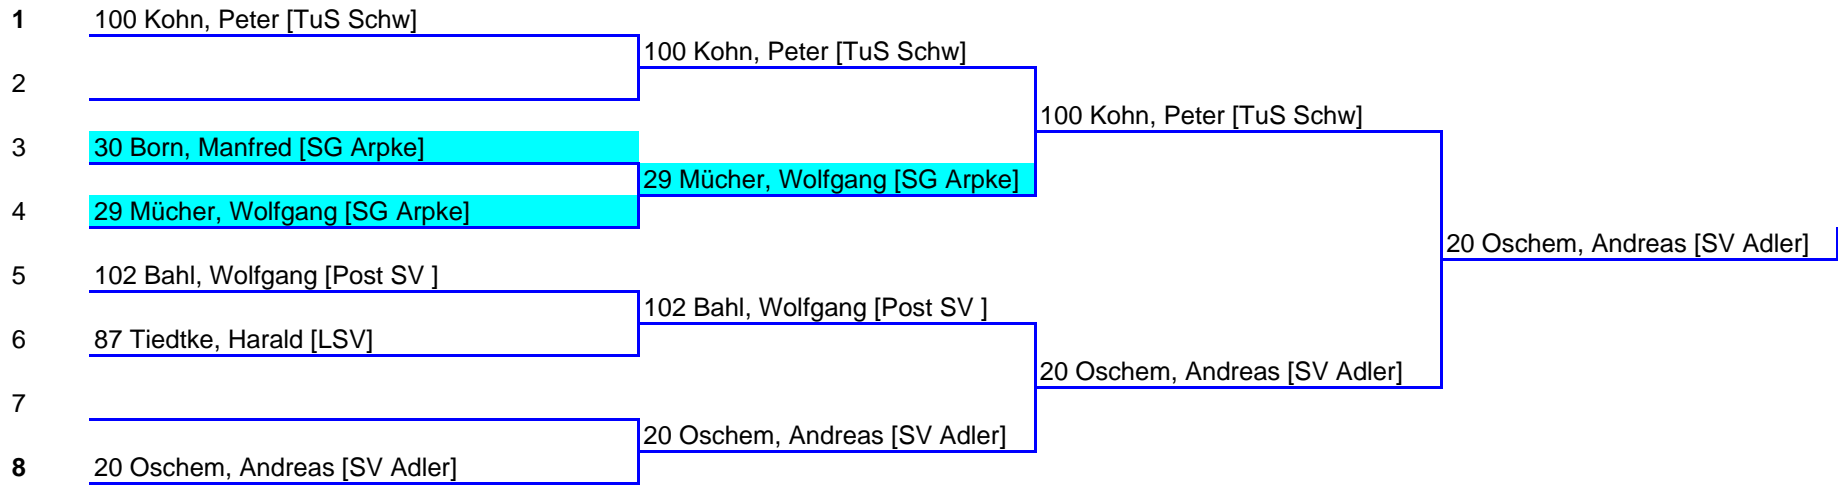

Senioren Einzel.xls