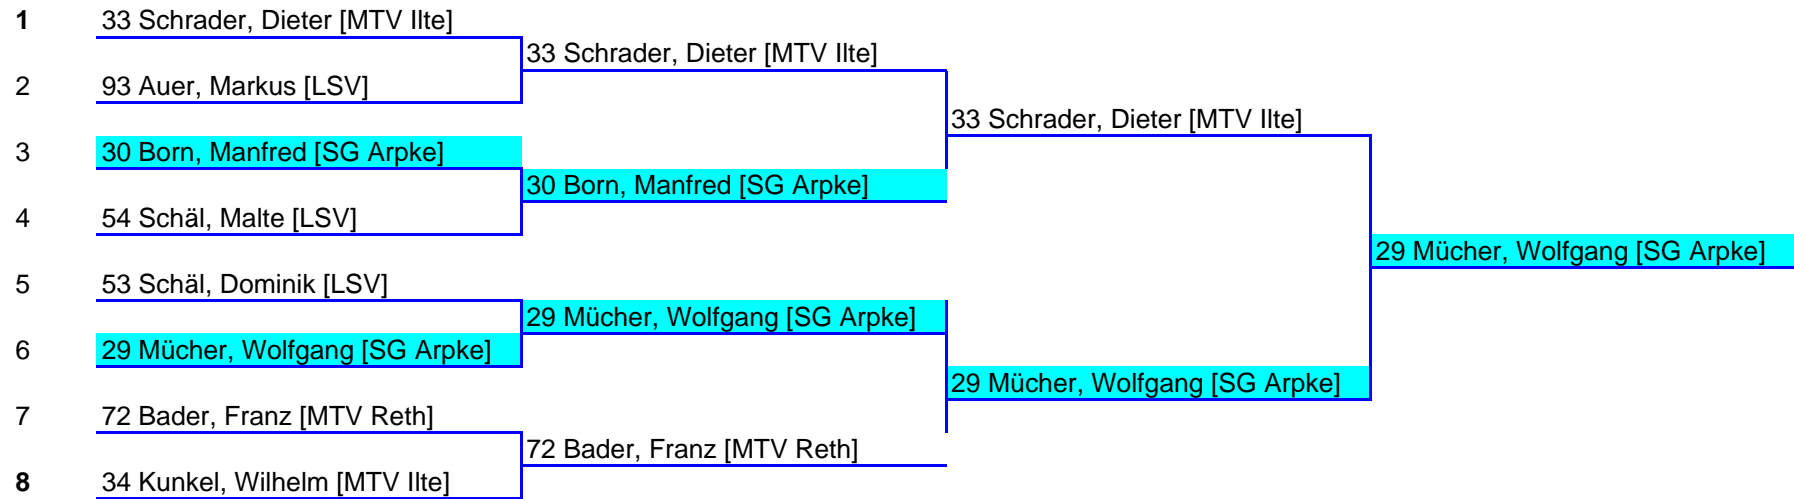

Herren BC Doppel.xls

1	<u>92/99 Sendrowski/Sengking [LSV/LSV]</u>		
2	<u>21/24 Kratky/Springmann [TSG A/TSG A]</u>	<u>21/24 Kratky/Springmann [TSG A/TSG A]</u>	
3	<u>26/100 Bonhage/Kohn [TSG A/TuS Schw]</u>		<u>21/24 Kratky/Springmann [TSG A/TSG A]</u>
4	<u>73/18 Bolten/Wundenberg [LSV/Mehrum]</u>	<u>26/100 Bonhage/Kohn [TSG A/TuS Schw]</u>	

Herren DE Einzel.xls